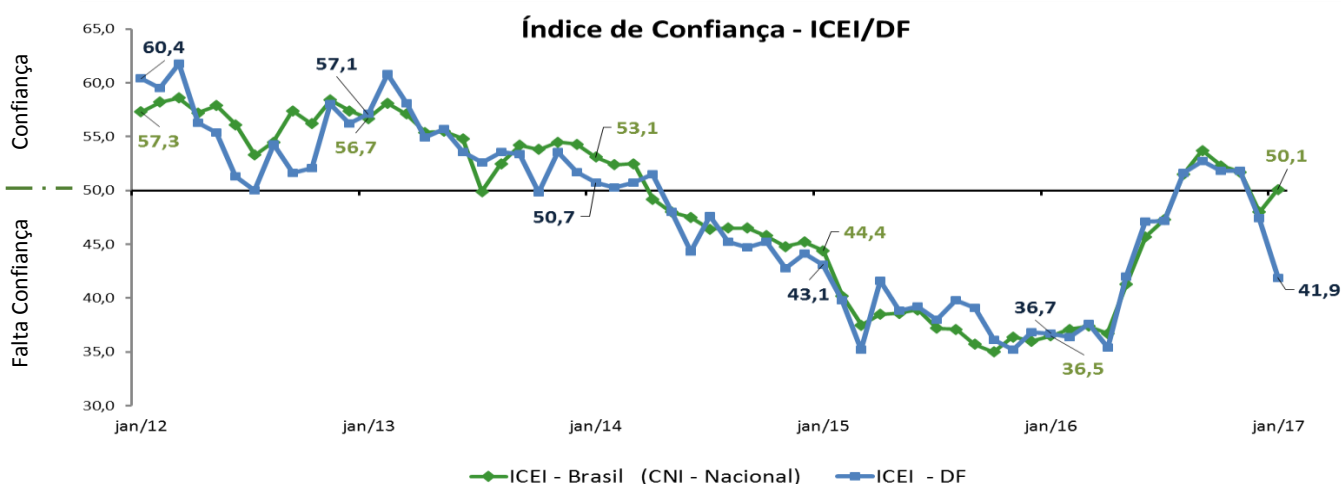

O Índice de Confiança do Empresário Indústria do Distrito Federal – ICEI/DF registou 41,9 pontos em janeiro de 2017, uma queda de 5,5 pontos na comparação com dezembro/16. Dessa maneira, a indústria inicia o ano com confiança baixa. Mesmo assim, o resultado é melhor que o observado em janeiro/16, quando o indicador alcançou 36,7 pontos.

A queda no ICEI DF em janeiro/17 reflete tanto um menor otimismo em relação aos próximos seis meses como também um aumento no número de empresários que perceberam uma piora das condições atuais.

O Indicador de Expectativas caiu de 52,4 pontos em dezembro/16 para 45,7 pontos em janeiro/17, registrando um recuo de 6,7 pontos nesse período.

O Indicador de Condições Atuais situou-se em 34,4 pontos em janeiro, recuo de 2,9 pontos em relação ao mês de dezembro/16.

Em relação ao índice nacional, o ICEI DF situou-se 8,2 pontos abaixo do patamar do índice médio das demais capitais (50,1 pontos). Os dados são da pesquisa nacional realizada pela Federação das Indústrias do DF (Fibra), em parceria com o IEL DF e a Confederação Nacional da Indústria (CNI), no período de 3 a 13 de janeiro de 2017.

Componentes do ICEI DF

ICEI DF	dez/16	jan/17
	47,4	41,9
Condições atuais	37,3	34,4
Economia Brasileira	34,8	33,5
Economia do DF	31,4	30,1
Empresa	39,6	35,6
Expectativa	52,4	45,7
Economia Brasileira	50,8	45,3
Economia do DF	45,4	41,8
Empresa	55,0	46,6

Gráfico: ICEI DF x ICEI Brasil