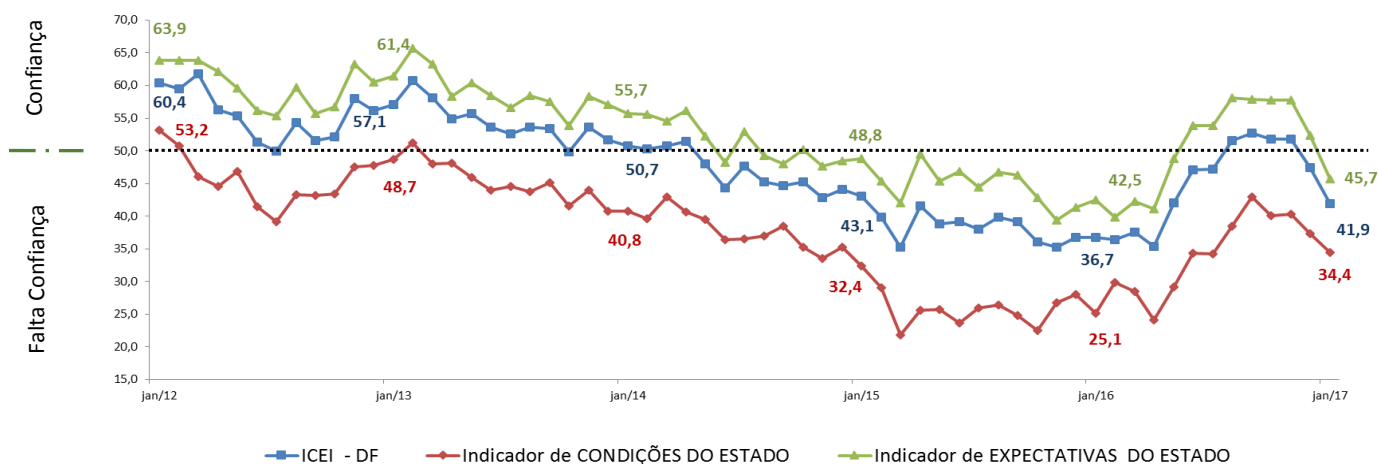

A queda no ICEI DF em janeiro/17 reflete tanto um menor otimismo em relação aos próximos seis meses como também um aumento no número de empresários que perceberam uma piora das condições atuais.

O Indicador de Expectativas caiu de 52,4 pontos em dezembro/16 para 45,7 pontos em janeiro/17, registrando um recuo de 6,7 pontos nesse período.

O Indicador de Condições Atuais situou-se em 34,4 pontos em janeiro, recuo de 2,9 pontos em relação ao mês de dezembro/16.

Em relação ao índice nacional, o ICEI DF situou-se 8,2 pontos abaixo do patamar do índice médio das demais capitais (50,1 pontos). Os dados são da pesquisa nacional realizada pela Federação das Indústrias do DF (Fibra), em parceria com o IEL DF e a Confederação Nacional da Indústria (CNI), no período de 3 a 13 de janeiro de 2017.

Componentes do ICEI DF

ICEI DF	dez/16	jan/17
	47,4	41,9
Condições atuais	37,3	34,4
Economia Brasileira	34,8	33,5
Economia do DF	31,4	30,1
Empresa	39,6	35,6
Expectativa	52,4	45,7
Economia Brasileira	50,8	45,3
Economia do DF	45,4	41,8
Empresa	55,0	46,6

Gráfico: ICEI DF x ICEI Brasil

ÍNDICE DE CONFIANÇA DO EMPRESÁRIO INDUSTRIAL DO DF – ICEI DF

Assessoria de Desenvolvimento Industrial
Ano VIII, nº 01, Janeiro de 2017

FIBRA
Distrito Federal

Gráfico: ICEI/DF (índices)