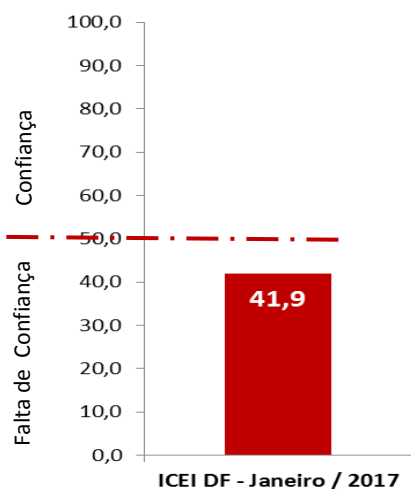

2017 inicia com confiança em queda

Variação em pontos do ICEI/DF

O Índice de Confiança do Empresário Indústria do Distrito Federal – ICEI/DF registou 41,9 pontos em janeiro de 2017, uma queda de 5,5 pontos na comparação com dezembro/16. Dessa maneira, a indústria inicia o ano com confiança baixa. Mesmo assim, o resultado é melhor que o observado em janeiro/16, quando o indicador alcançou 36,7 pontos.

A queda no ICEI DF em janeiro/17 reflete tanto um menor otimismo em relação aos próximos seis meses como também um aumento no número de empresários que perceberam uma piora das condições atuais.

O Indicador de Expectativas caiu de 52,4 pontos em dezembro/16 para 45,7 pontos em janeiro/17, registrando um recuo de 6,7 pontos nesse período.

O Indicador de Condições Atuais situou-se em 34,4 pontos em janeiro, recuo de 2,9 pontos em relação ao mês de dezembro/16.

Em relação ao índice nacional, o ICEI DF situou-se 8,2 pontos abaixo do patamar do índice médio das demais capitais (50,1 pontos). Os dados são da pesquisa nacional realizada pela Federação das Indústrias do DF (Fibra), em parceria com o IEL DF e a Confederação Nacional da Indústria (CNI), no período de 3 a 13 de janeiro de 2017.

Componentes do ICEI DF

ICEI DF	dez/16	jan/17
	47,4	41,9
Condições atuais	37,3	34,4
Economia Brasileira	34,8	33,5
Economia do DF	31,4	30,1
Empresa	39,6	35,6
Expectativa	52,4	45,7
Economia Brasileira	50,8	45,3
Economia do DF	45,4	41,8
Empresa	55,0	46,6